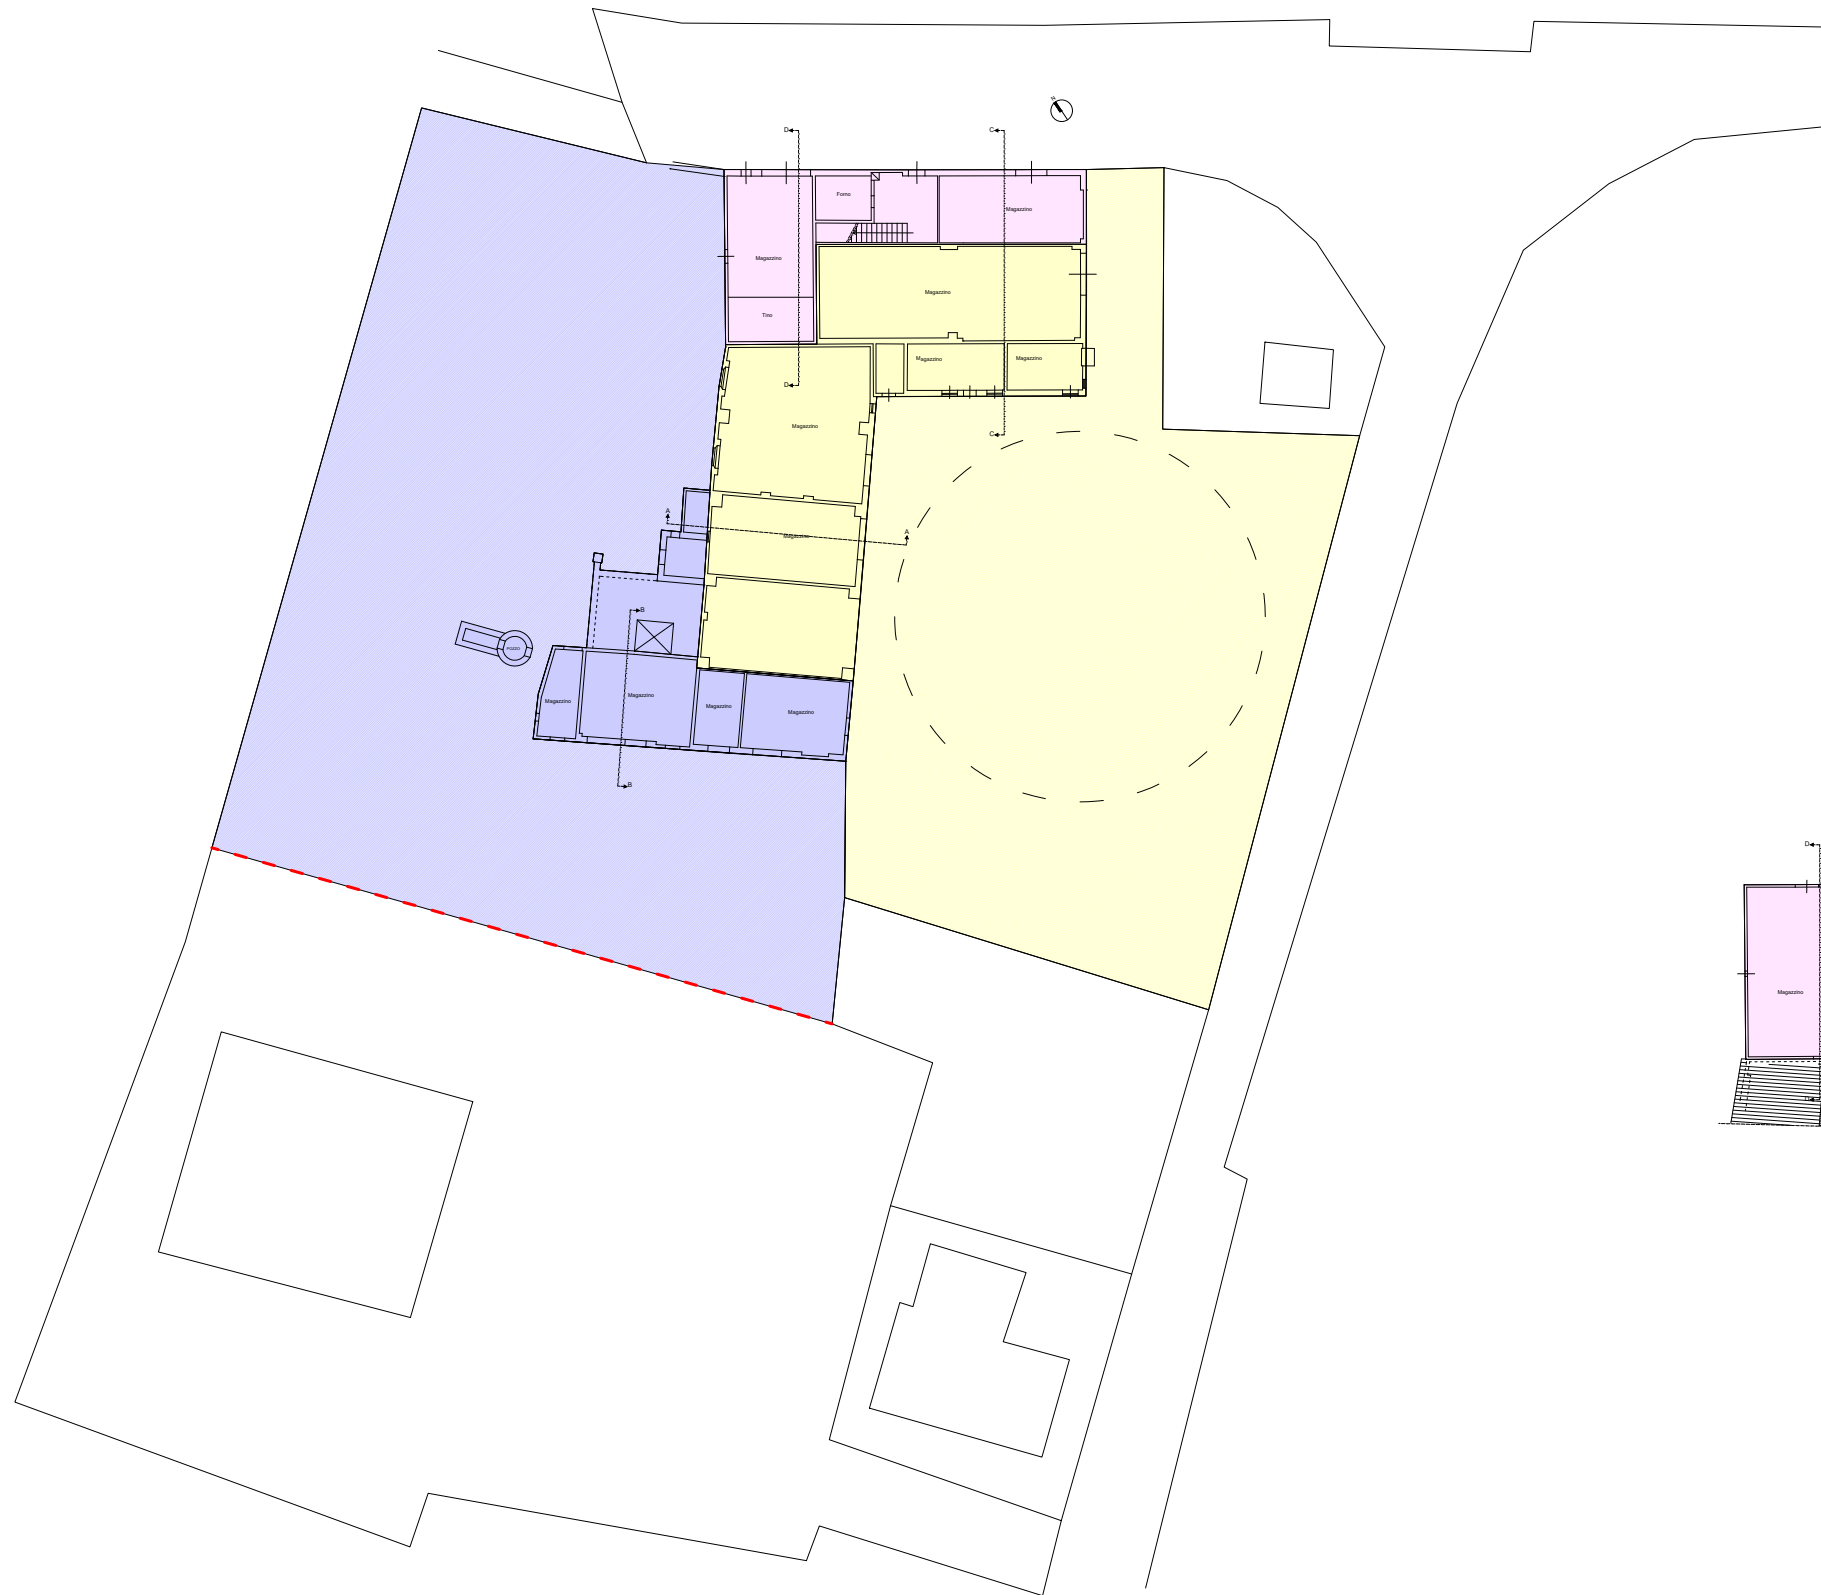

Comune di Ponsacco
Provincia di Pisa

PROGETTO DI RISTRUTTURAZIONE
DI EDIFICIO CON CAMBIO D'USO A CIVILE ABITAZIONE
Via Valdera C. - Località Le Colombaie, 56038 Ponsacco PI

Proprietà:
Annunziata Barsotti
Viale Beata Vergine del Carmelo n. 180, Roma
Federico Mori
Viale Beata Vergine del Carmelo n. 186, Roma

Mauro Bellucci
Via Valdera C. n. 137, Località Le Colombaie, Ponsacco (PI)
Lorenzo Mori
Via Raffaele Paparella n. 15, Roma

Progetto Architettonico
STATO ATTUALE

Planimetria Generale 1:200

Data: 10 Gennaio 2020

Tavola 2

PIANTA PIANO TERRA