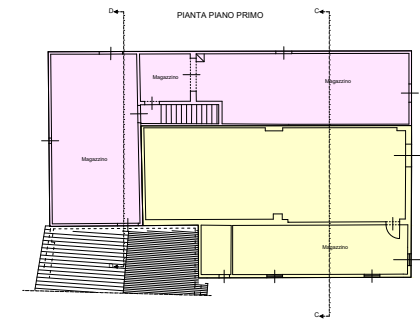

PIANTA PIANO PRIMO

LEGENDA

- Foglio 13, Particella 1284, Sub 1, 2 e 3 - Intestatari F.lli Mori
- Foglio 13, Particella 102, Sub 1 e 2 - Intestatario Bellucci
- Foglio 13, Particella 105, Sub 1 - Intestatario Barsotti